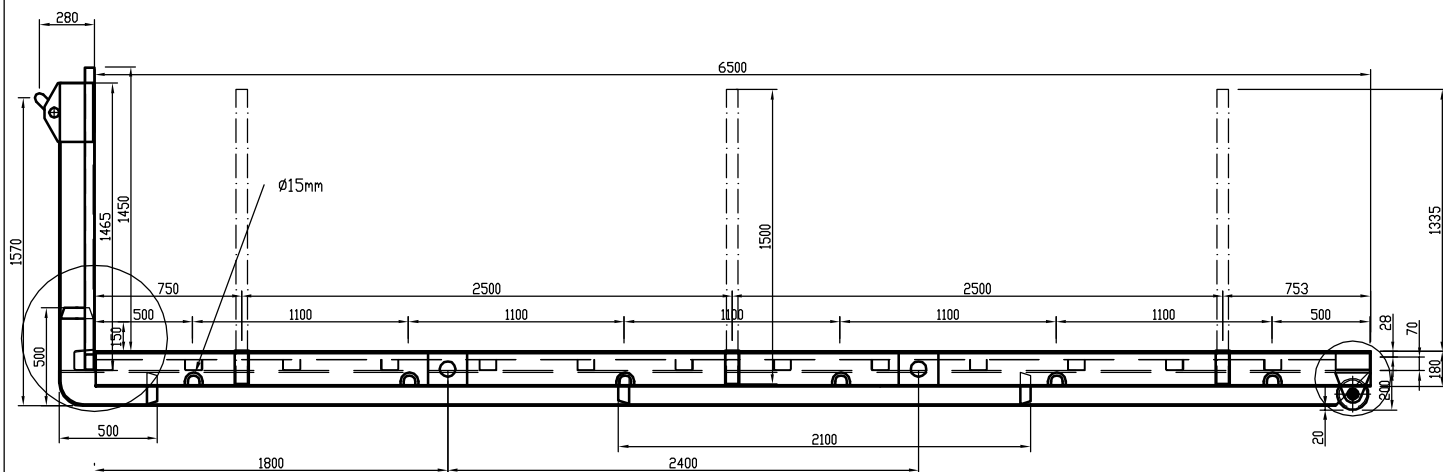

MONZA SOUKROMÝ PRŮMYSL		MONZA, s.r.o. 788 15 Skušovice, CZECH REPUBLIC tel: +420 57 788 11 58 / fax: +420 57 788 10 18	
KRESLIL	Petr Daňo	SOUBOR:	
SCHVAL		NÁZEV:	
DATUM	23.4.2009	Plášťina-boční pohled	6500x2550x1500
MĚŘITKO		C. VYKRESU	
C. ZAR.	9133