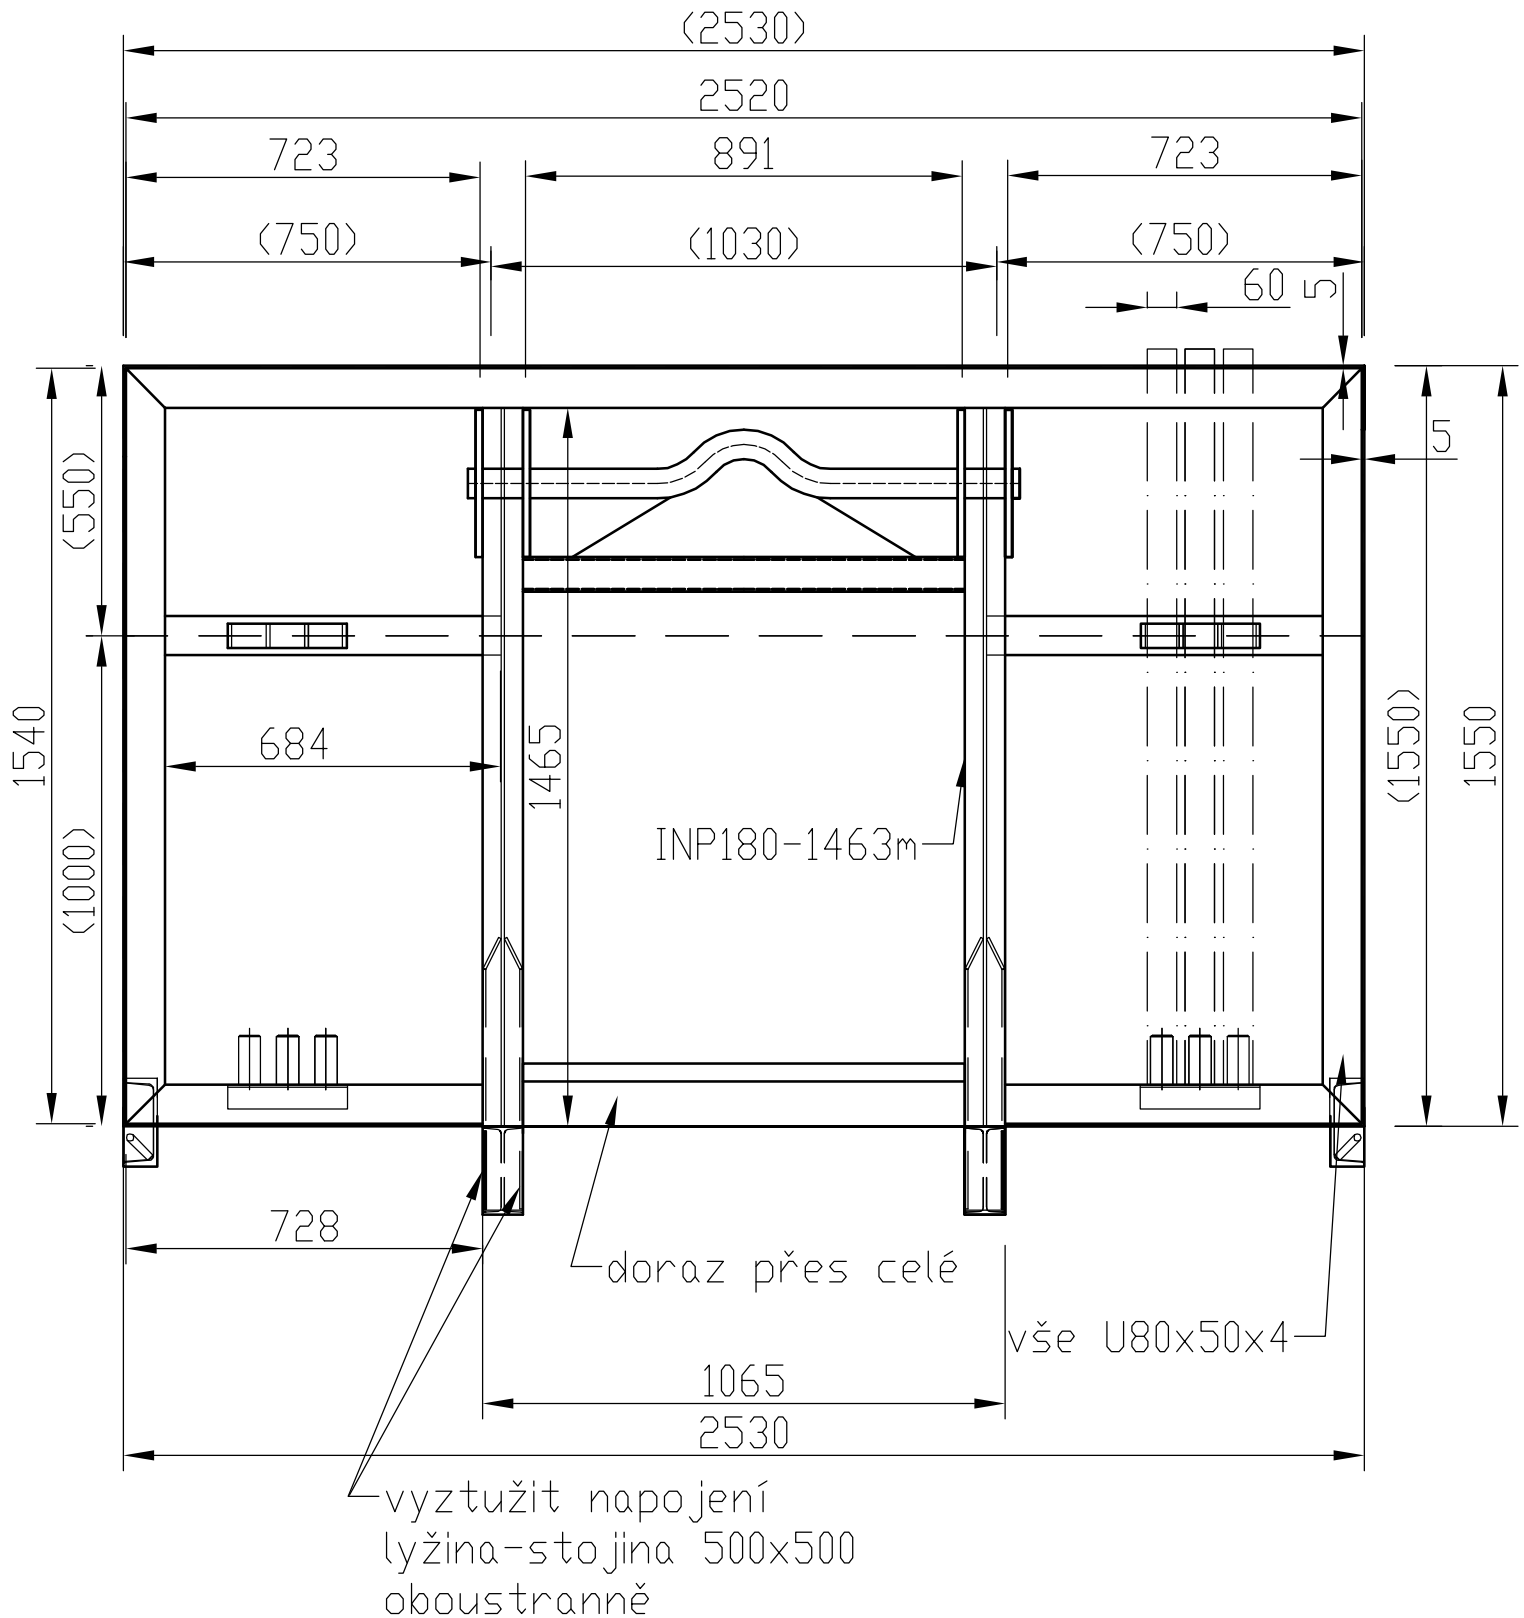

 MONZA, s.r.o. 763 15 Slušovice, CZECH REPUBLIC tel.: +420 57 798 11 56 / fax: +420 57 798 10 18		SOUBOR:	
KRESLIL	Petr Daňa	NÁZEV:	
SCHVAL.		Plošina-čelo	
DATUM	11.9.2006	6500x2550x1500	
MERITKO		C. VYKRESU	
C. ZAK.	388_06		