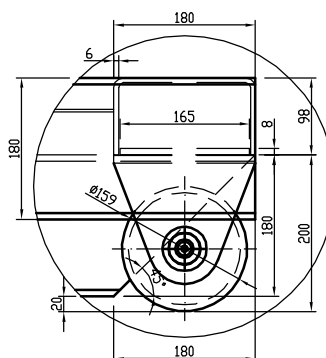

MONZA SOUKROMÝ PRŮMYSL		MONZA, s.r.o. 788 15 Skušovice, CZECH REPUBLIC tel: +420 57 788 11 58 / fax: +420 57 788 10 18	
KRESLIL	Petr Daňo	SOUBOR:	
SCHVAL		NÁZEV:	
DATUM	23.4.2009	Plášťina-boční pohled	6500x2550x1500
MĚŘITKO		C. VYKRESU	
C. ZAR.	9133